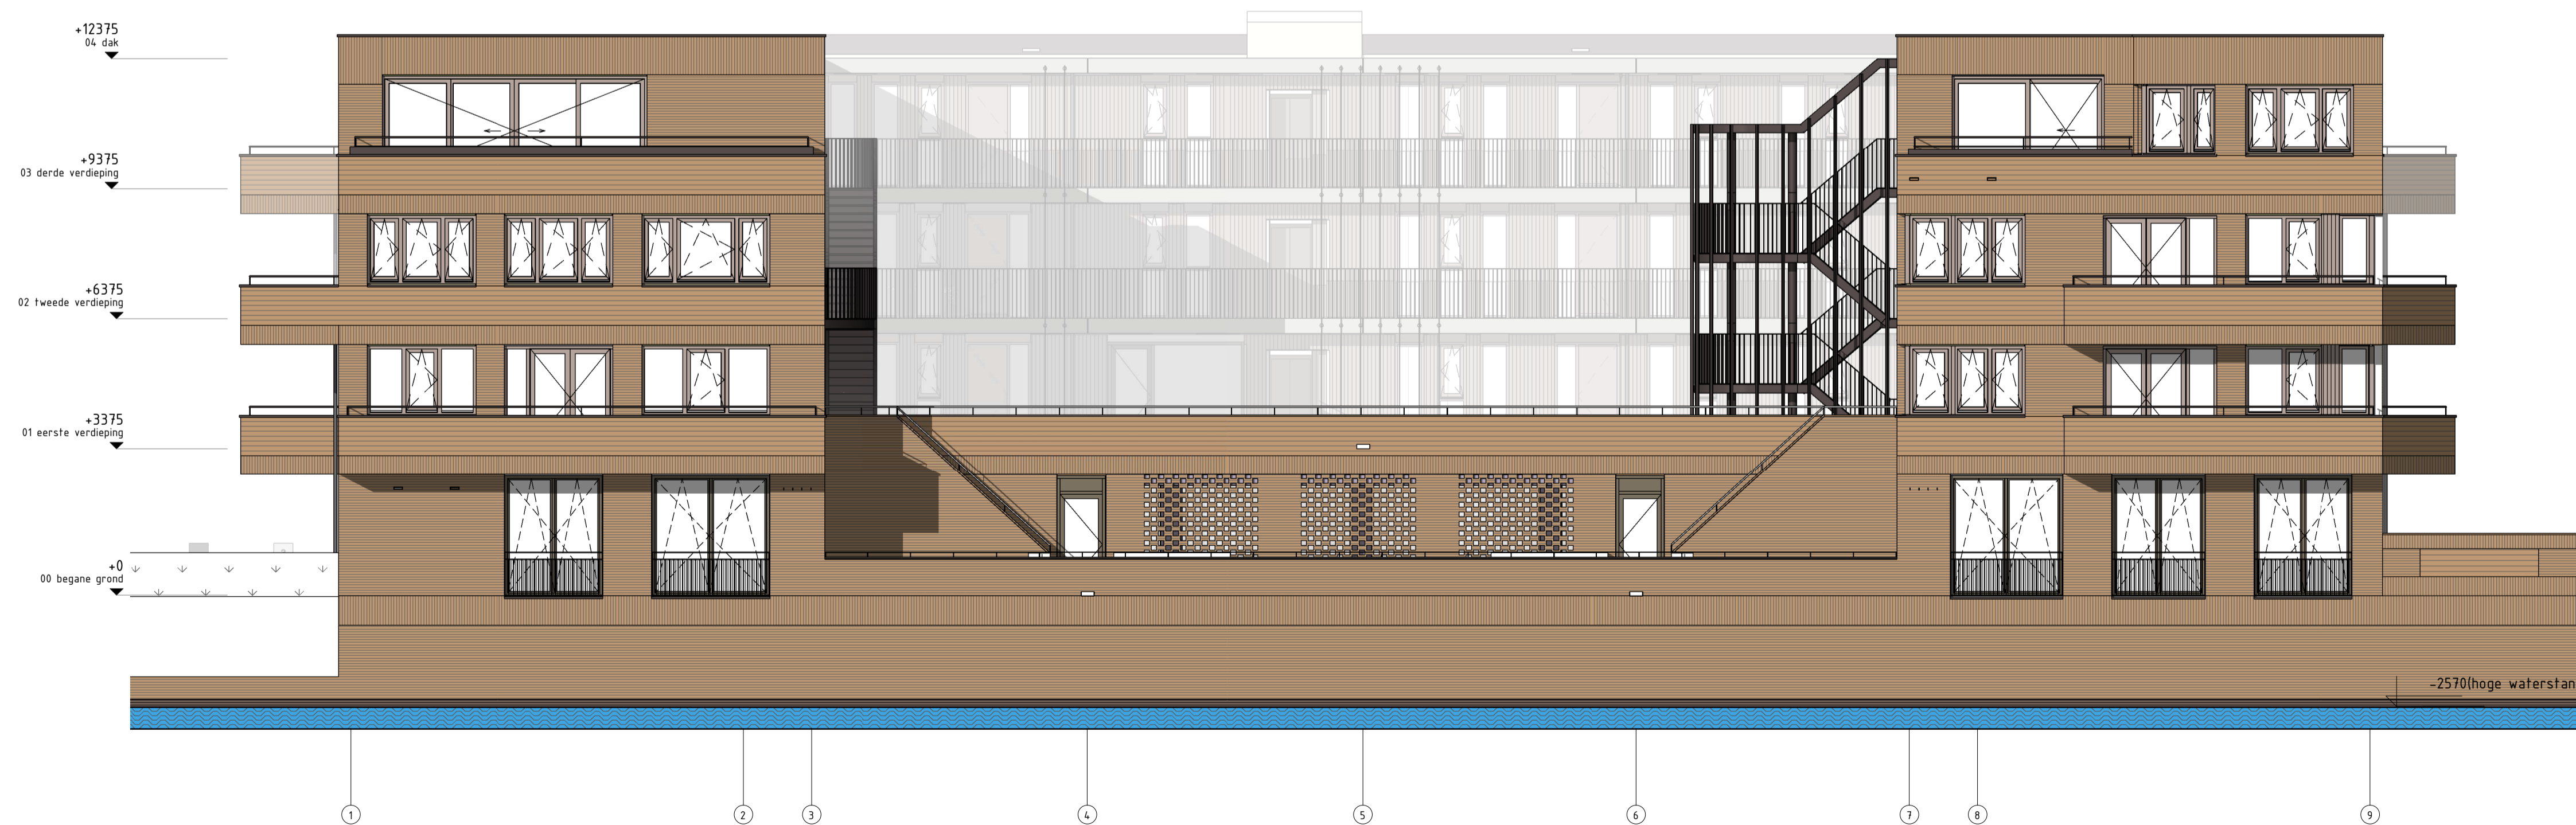

Landgoedgevel Zuid-Oost

Landgoedgevel Zuid-West

project	Zuidelijk Poortgebouw Landgoed Wickevoort te Cruquius	formaat	A1
onderwerp	ZW & ZO Landgoedgevels	schaal	1 : 100
datum	15-06-2022	fase	Verkooptekeningen
projectnr.	1119056	tekeningnr.	VK-201