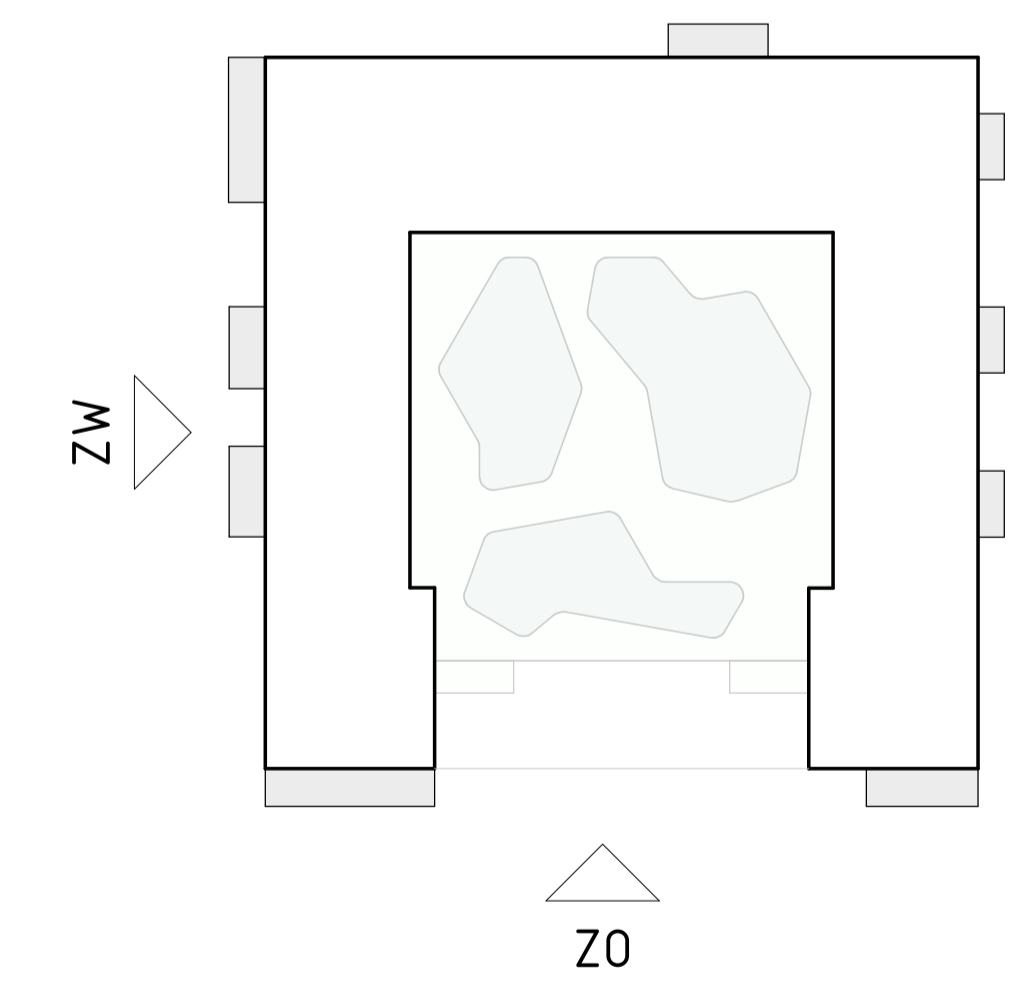

Landgoedgevel Zuid-Oost

Landgoedgevel Zuid-West

project	Zuidelijk Poortgebouw Landgoed Wickevoort te Cruquius	formaat	A1
onderwerp	ZW & ZO Landgoedgevels	schaal	1 : 100
datum	15-06-2022	fase	Verkooptekeningen
projectnr.	1119056	tekeningnr.	VK-201