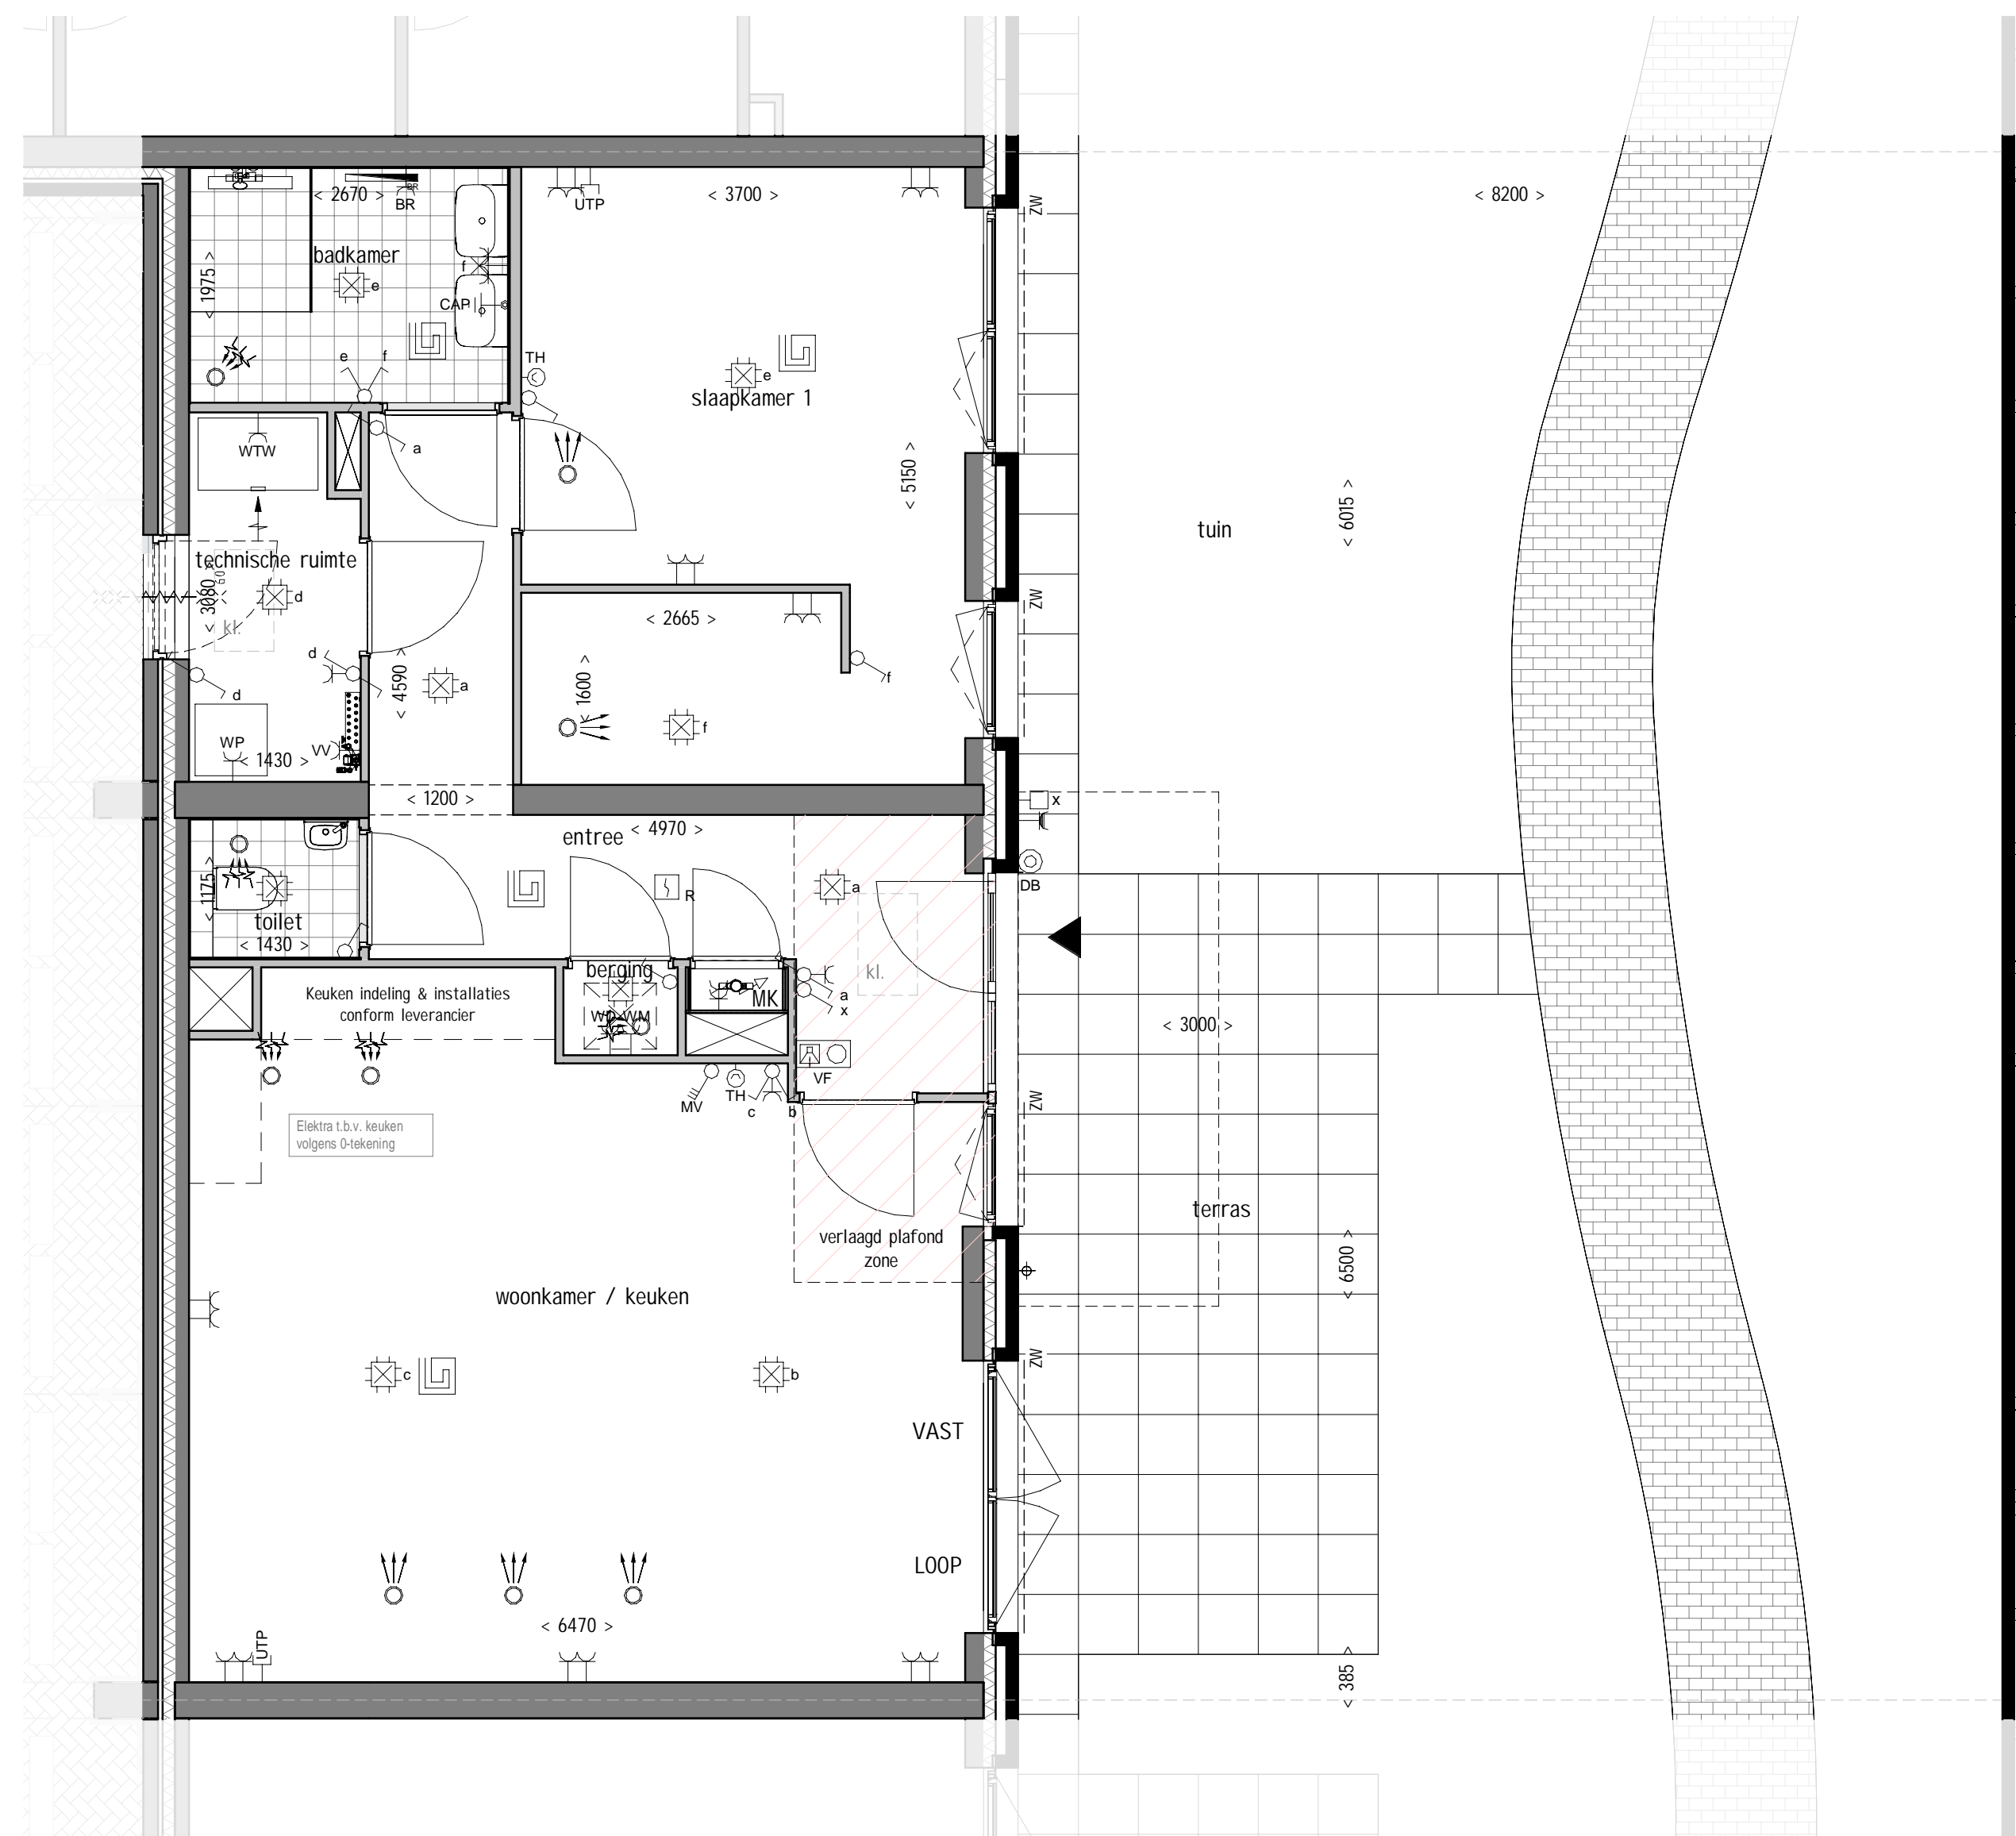

Optie 1 - 05.32.100
Slaapkamers samenvoegen

Optie 2 - 05.32.110
Slaapkamers samenvoegen +
inloopkast

project
Zuidelijk Poortgebouw
Landgoed Wickevoort te Cruquius

formaat 420x925
schaal 1 : 50
datum 15-06-2022
fase Verkooptekeningen

onderwerp
type C
verkoop opties

projectnr.
1119056
tekeningnr.
VK-C-opties