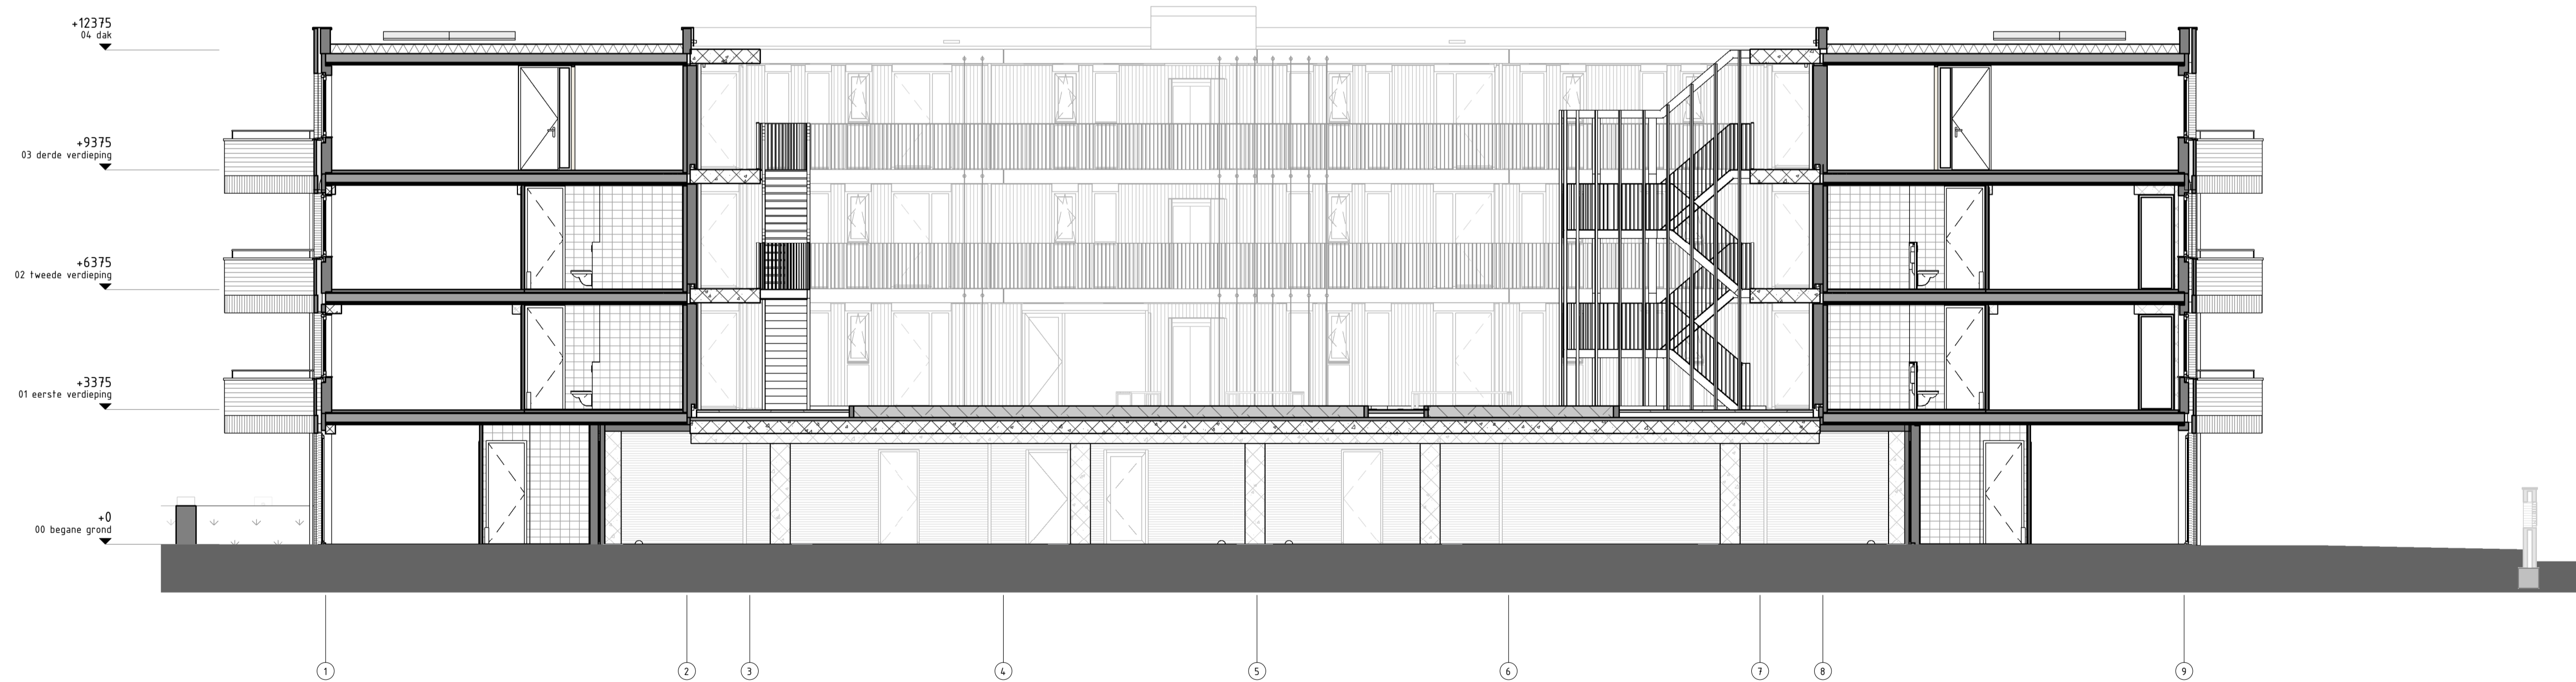

Doorsnede C-C

Doorsnede D-D

| | | | |
|-------------|--|---------|-------------------|
| project | Zuidelijk Poortgebouw Landgoed Wickevoort te Cruquius | formaat | A1 |
| onderwerp | C-C & D-D Doorsneden | schaal | 1 : 100 |
| projectnr. | 1119056 | datum | 15-06-2022 |
| tekeningnr. | VK-401 | fase | Verkooptekeningen |