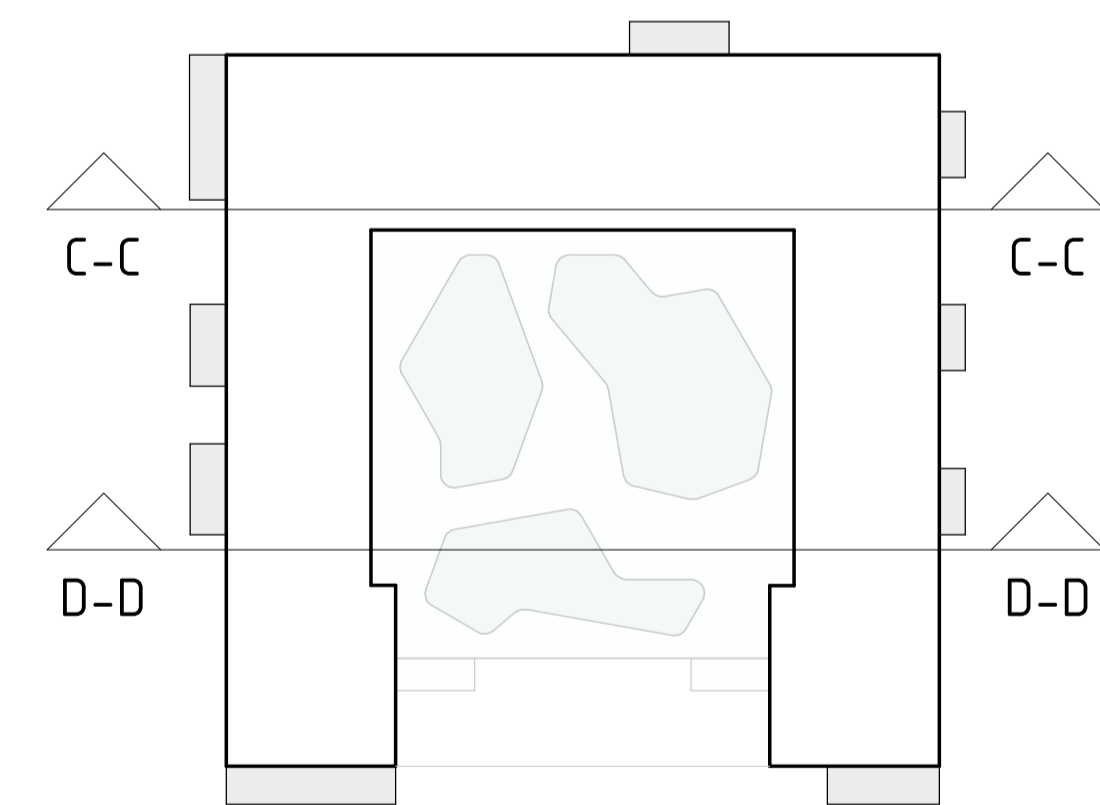

Doorsnede C-C

Doorsnede D-D

| | | | |
|-------------|--|---------|-------------------|
| project | Zuidelijk Poortgebouw Landgoed Wickevoort te Cruquius | formaat | A1 |
| onderwerp | C-C & D-D Doorsneden | schaal | 1 : 100 |
| projectnr. | 1119056 | datum | 15-06-2022 |
| tekeningnr. | VK-401 | fase | Verkooptekeningen |