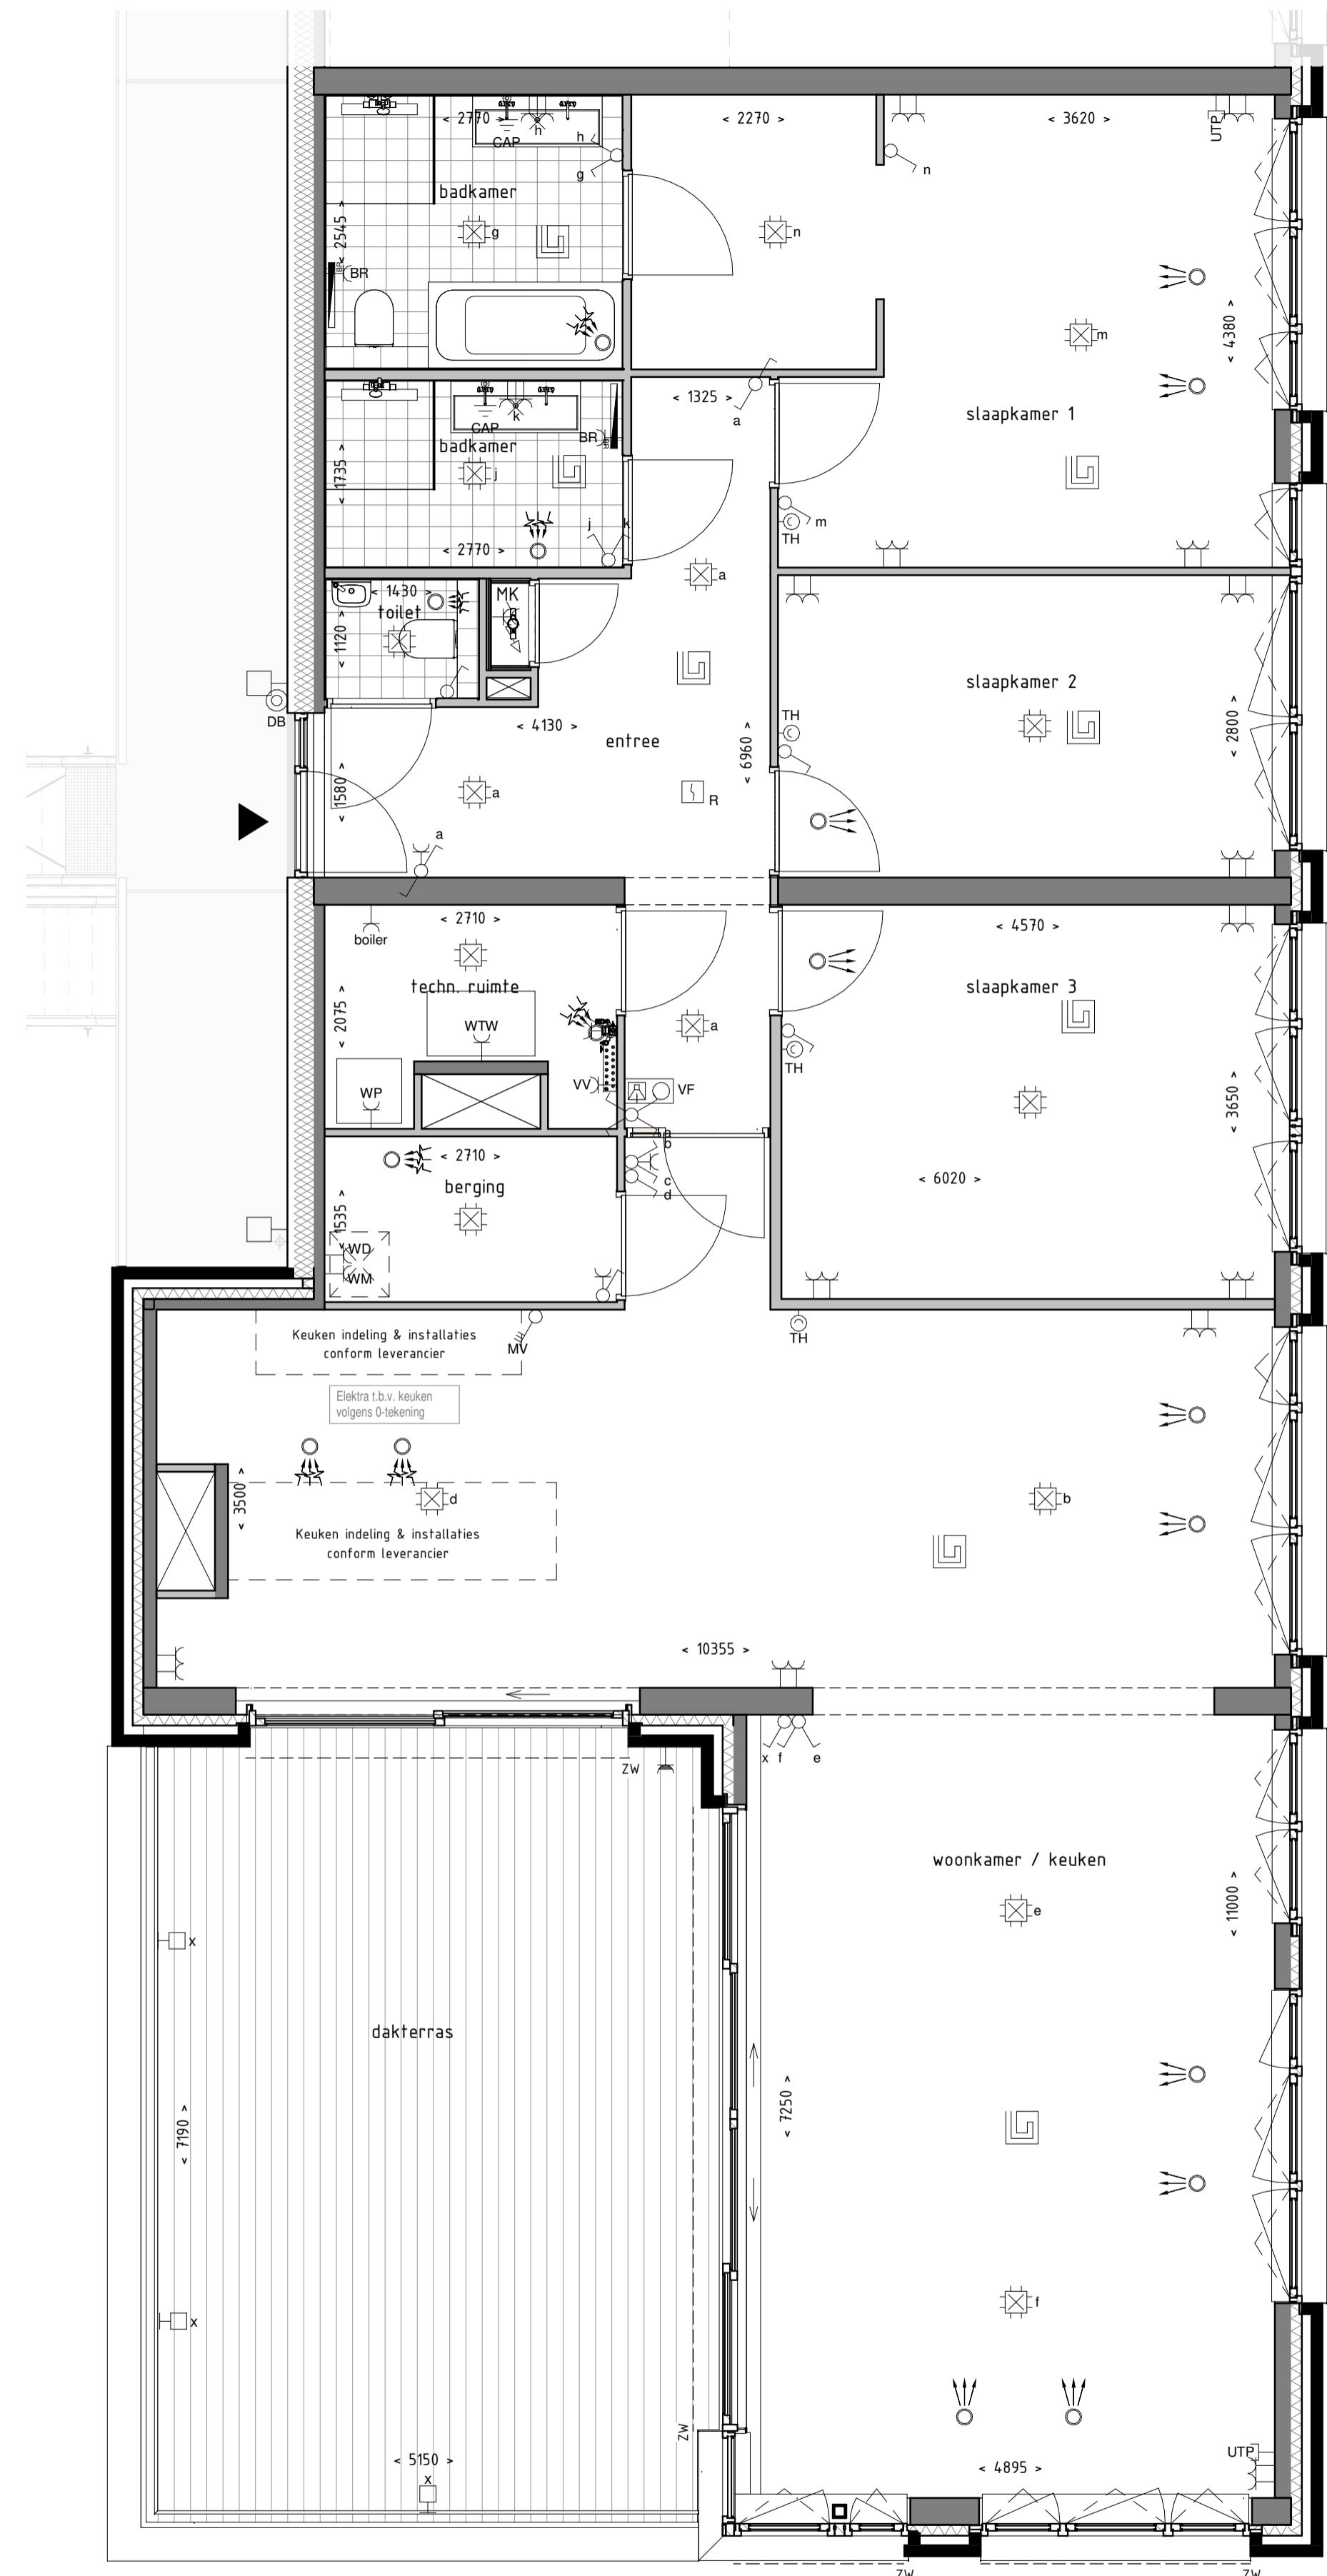

Optie 1 - 05.32.100
Slaapkamers samenvoegen

Optie 2 - 05.32.140
Slaapkamer 3 vergroten

project
Zuidelijk Poortgebouw
Landgoed Wickevoort te Cruquius

formaat A1
schaal 1 : 50
datum 15-06-2022
fase Verkooptekeningen

onderwerp
type P2
verkoop opties

projectnr.
1119056
tekeningnr.
VK-P2-opties