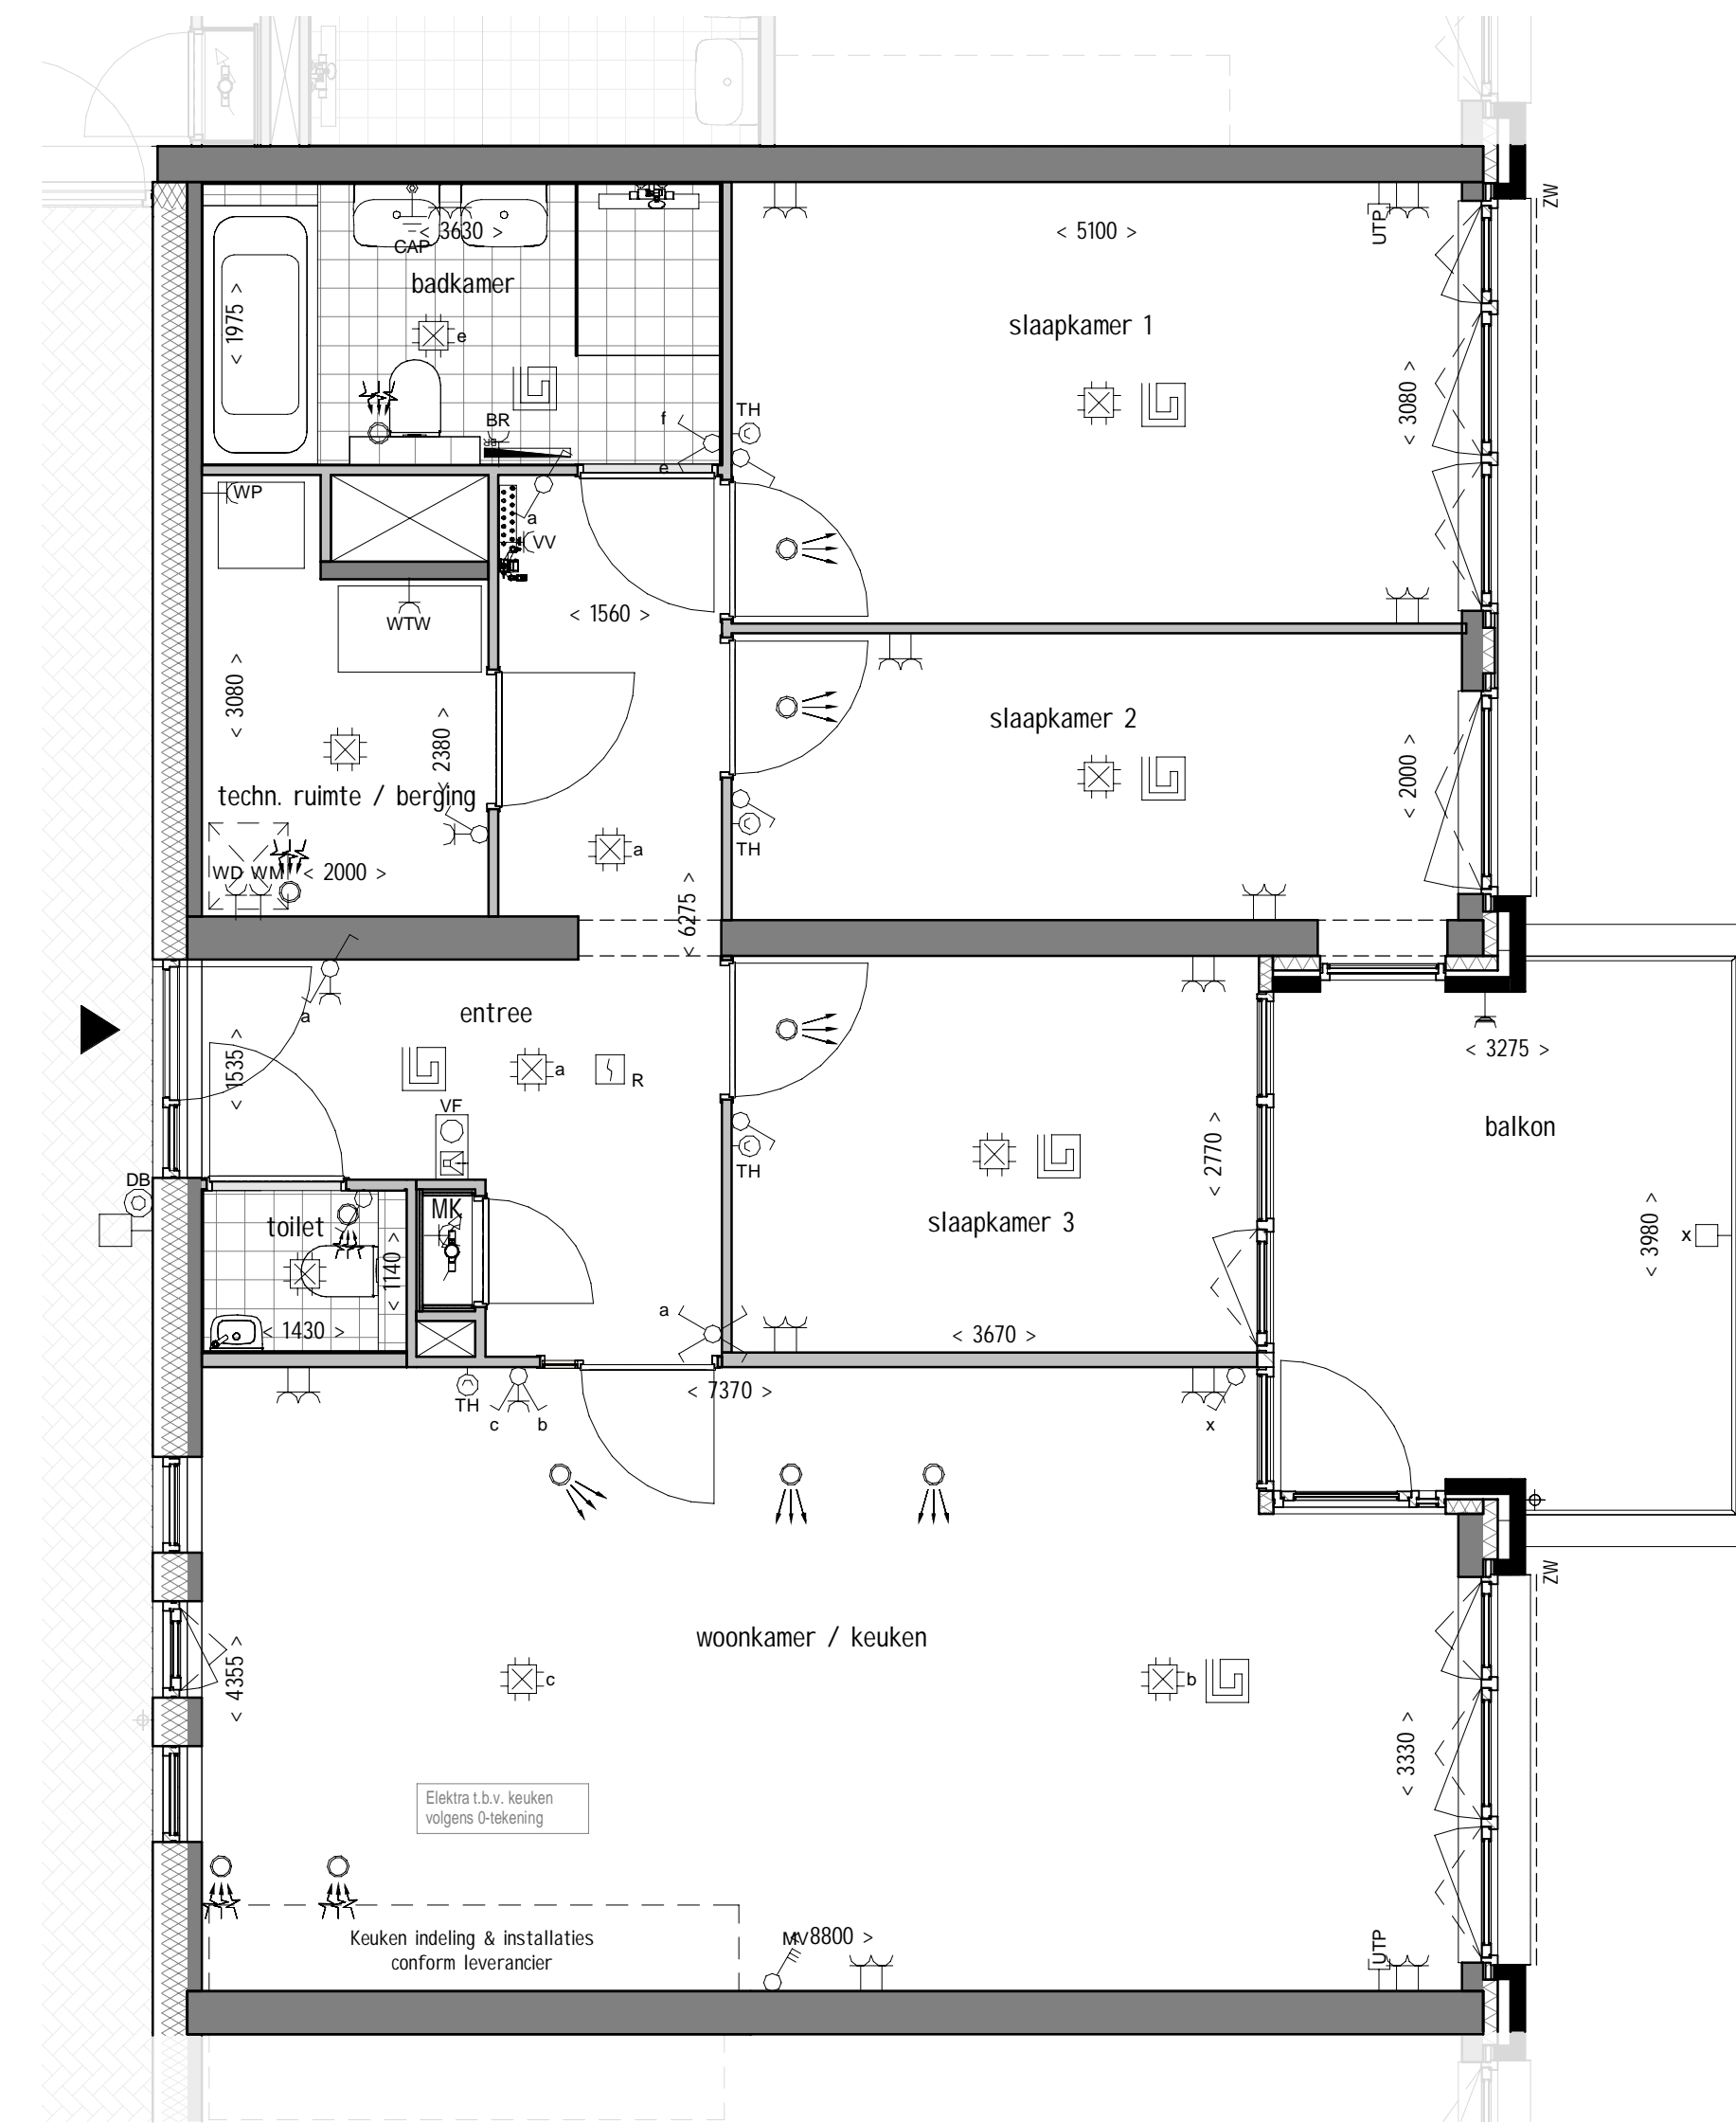

Optie 1 - 05.32.100
Slaapkamers samenvoegen

Optie 2 - 05.32.110
Slaapkamers samenvoegen +
inloopkast

Optie 3 - 05.60.100
Badkamerindeling met ligbad

project
Zuidelijk Poortgebouw
Landgoed Wickevoort te Cruquius

formaat 420x925
schaal 1 : 50
datum 15-06-2022
fase Verkooptekeningen

onderwerp
type H1
verkoop opties

projectnr.
1119056
tekeningnr.
VK-H1-opties