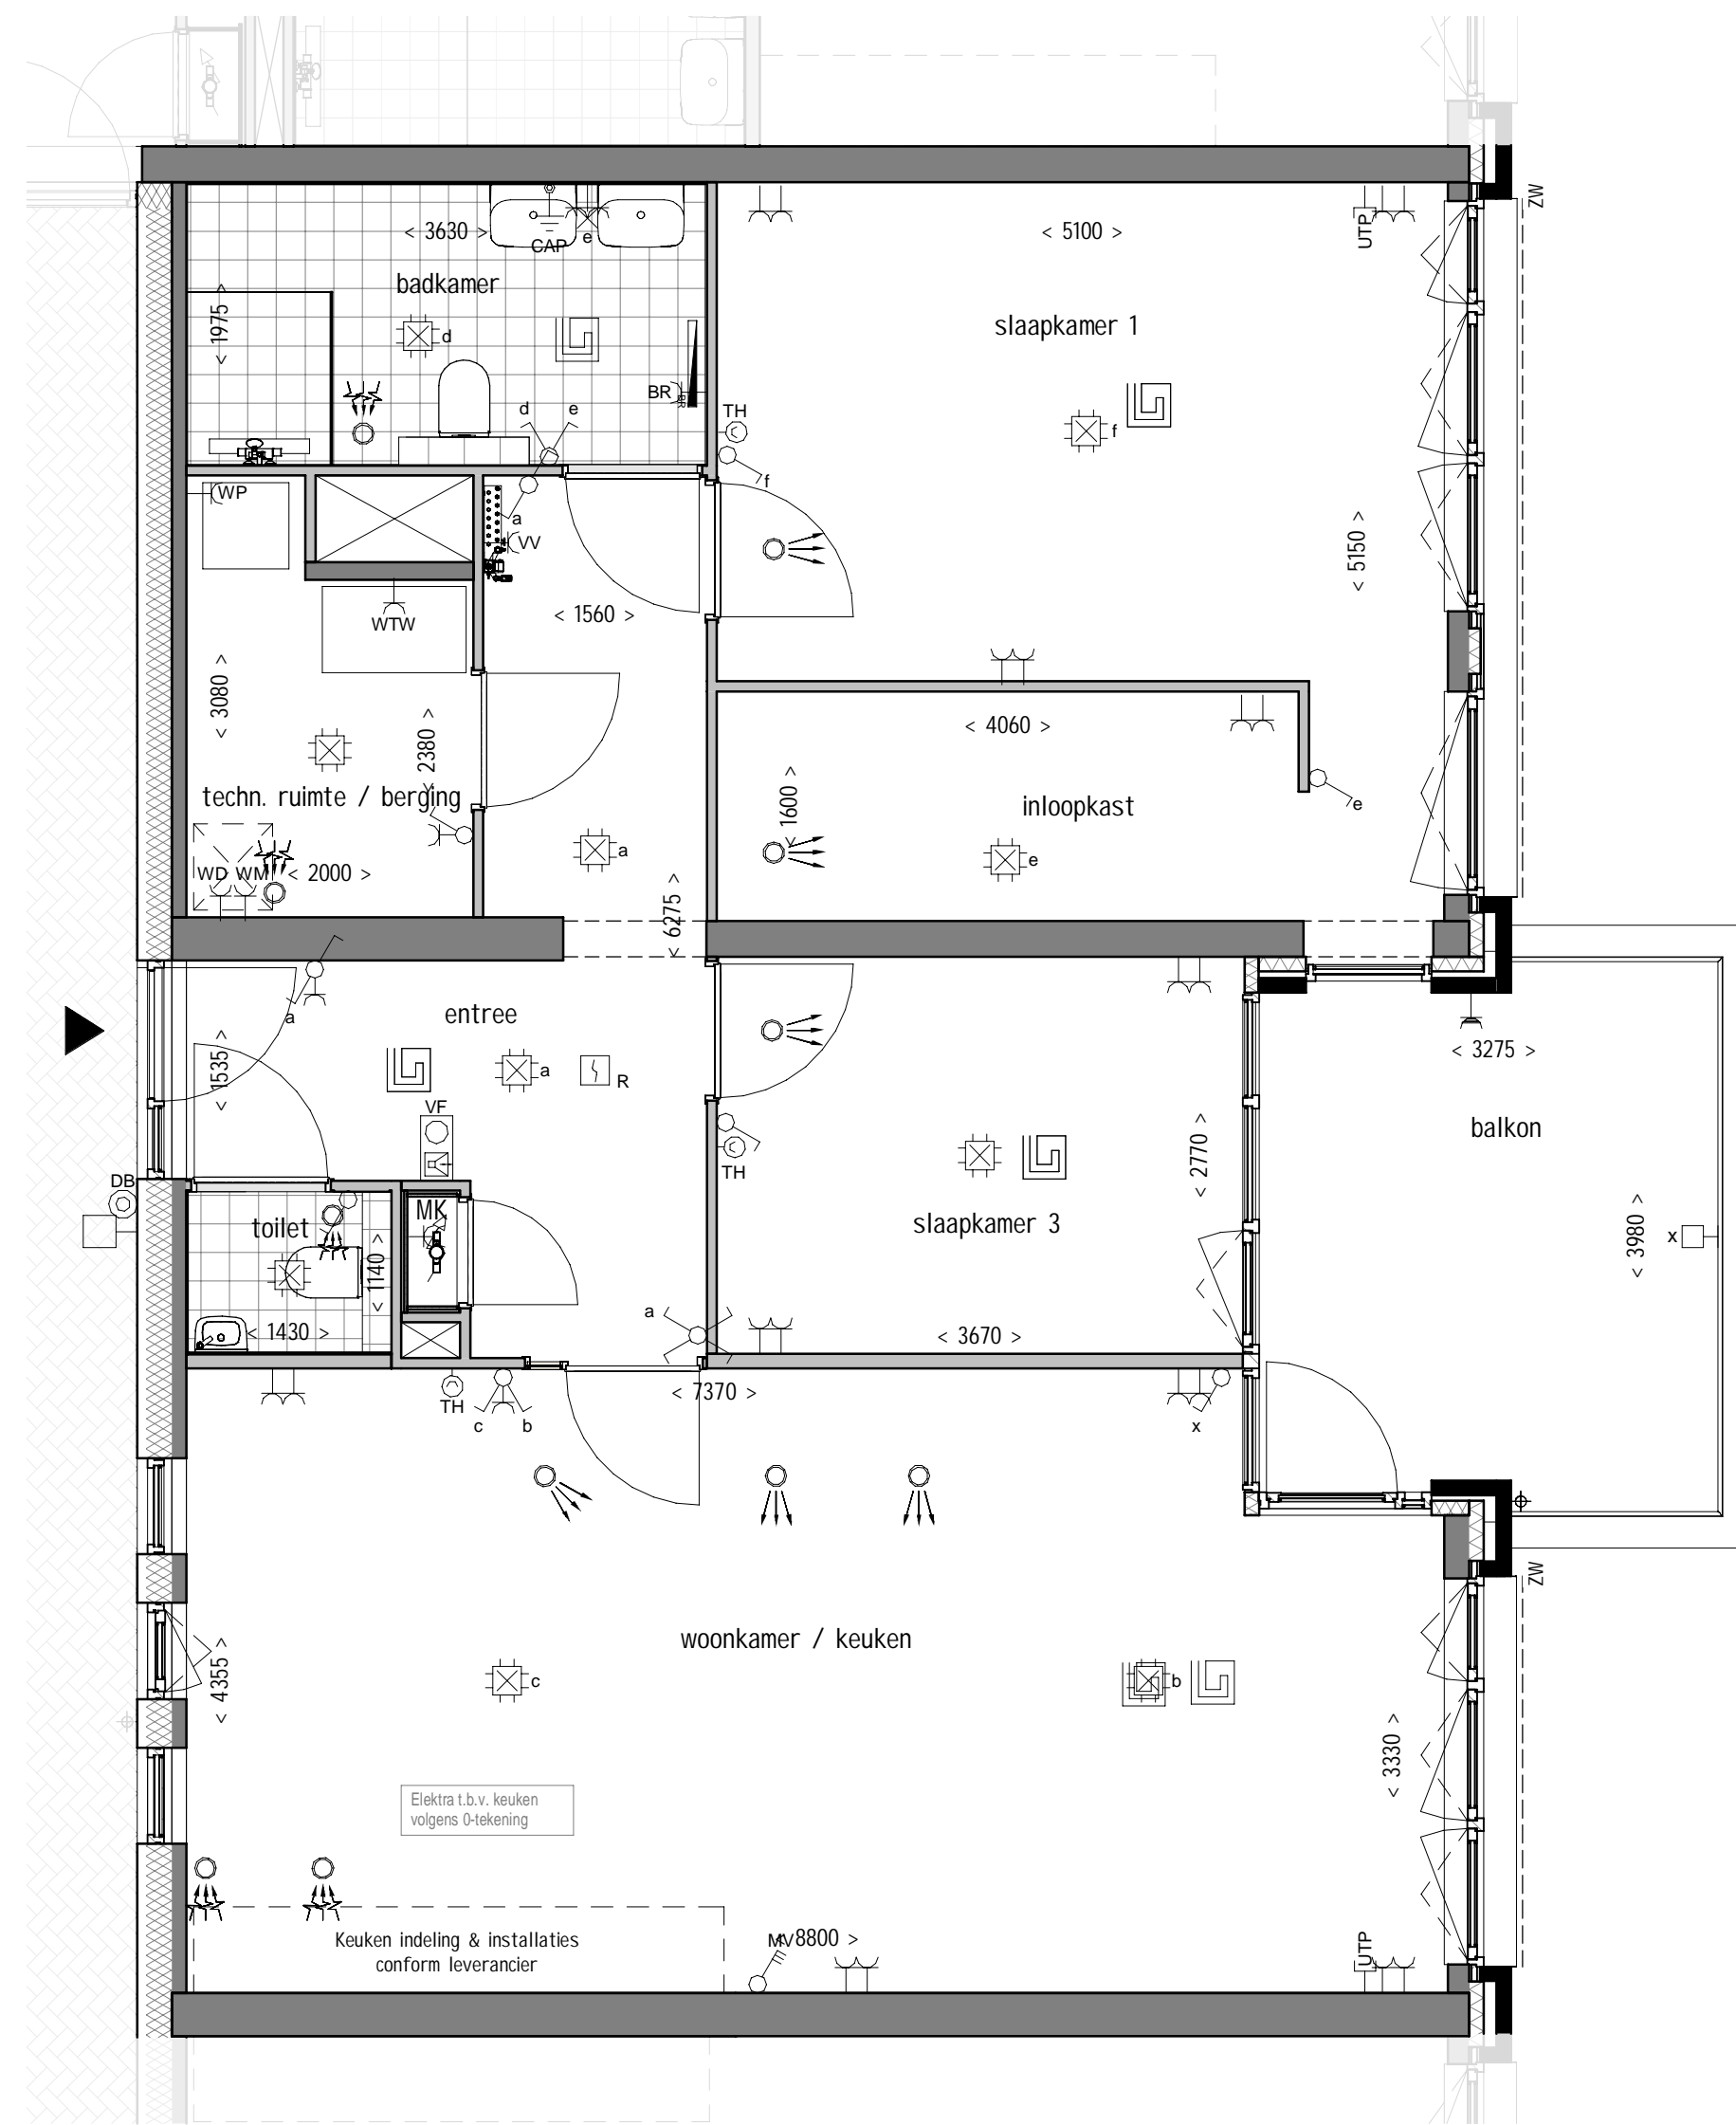

Optie 1 - 05.32.100
Slaapkamers samenvoegen

Optie 2 - 05.32.110
Slaapkamers samenvoegen +
inloopkast

Optie 3 - 05.60.100
Badkamerindeling met ligbad

project
Zuidelijk Poortgebouw
Landgoed Wickevoort te Cruquius

formaat 420x925
schaal 1 : 50
datum 15-06-2022
fase Verkooptekeningen

onderwerp
type H1
verkoop opties

projectnr.
1119056
tekeningnr.
VK-H1-opties