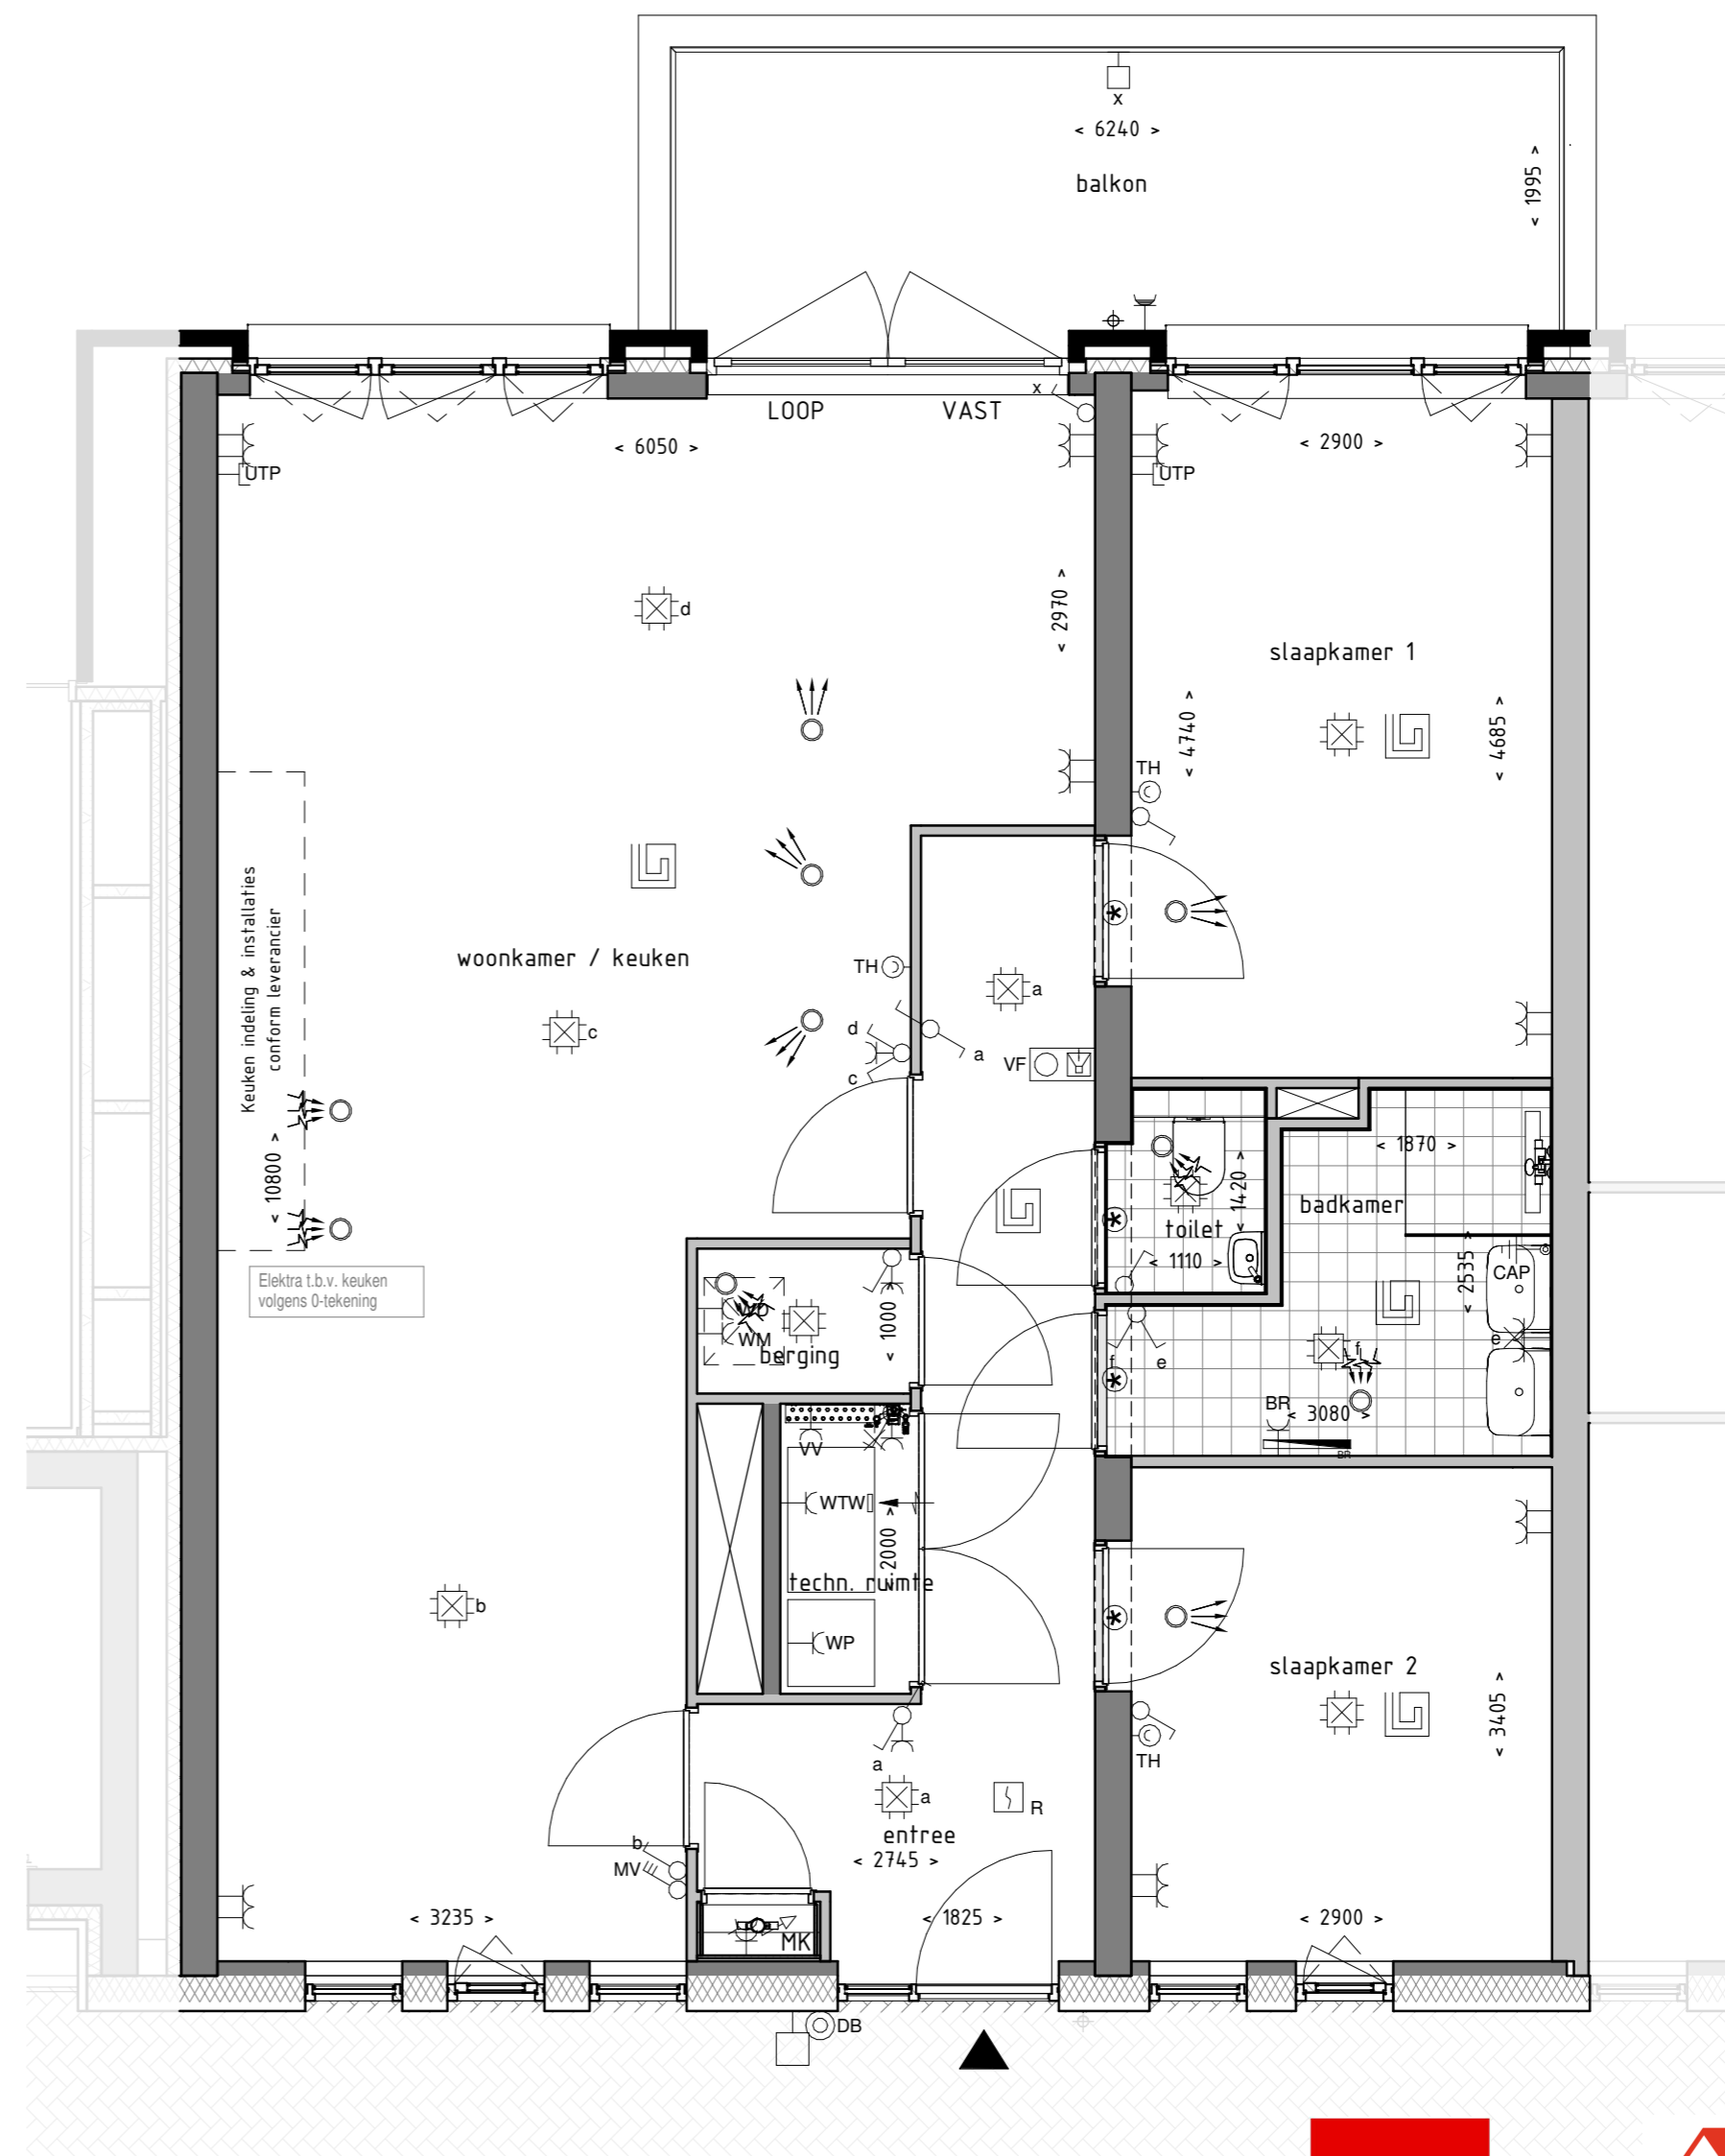

Optie 1 - 05.20.130  
Hal verkleinen

Optie 2 - 05.20.210  
Verplaatsen keuken [Type L]

project  
Zuidelijk Poortgebouw  
Landgoed Wickevoort te Cruquius

formaat A2  
schaal 1 : 50  
datum 15-06-2022  
fase Verkooptekeningen

onderwerp  
type L  
verkoop opties

projectnr.  
1119056  
tekeningnr.  
VK-L-opties